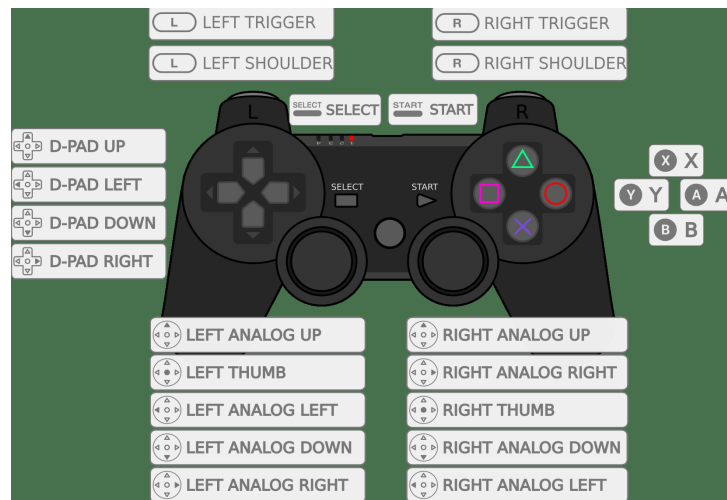

## INSTALLAZIONE

**1: COLLEGA IL CAVO MICRO- HDMI** 

**2: COLLEGA L'USB CONTROLLER** 

**3: COLLEGA IL CAVO ALIMENTATORE** 

**4:** se hai un controller con analogico dovrai accenderlo dopo avere acceso la console. Premi il tasto centrale e controlla che si accenda la luce rossa!

## DOPO 25 ANNI DI NUOVO IN SALA GIOCHI!

I giochi sono divisi a seconda della console per cui sono stati rilasciati negli anni '80 e '90. Scorri la lista coi tasti direzionali e premi il tasto **A** (il tasto tondo più a destra) per entrare. **Ricorda**: molti titoli sono stati pubblicati per diverse console, se non trovi il tuo gioco preferito cercalo nelle altre liste!

Scorri i giochi coi tasti direzionali oppure premi **SELECT** e alla voce "jump to" scegli la lettera iniziale. Premi **A** (tasto tondo a destra) per iniziare o **B** (tasto tondo in basso) per tornare indietro.